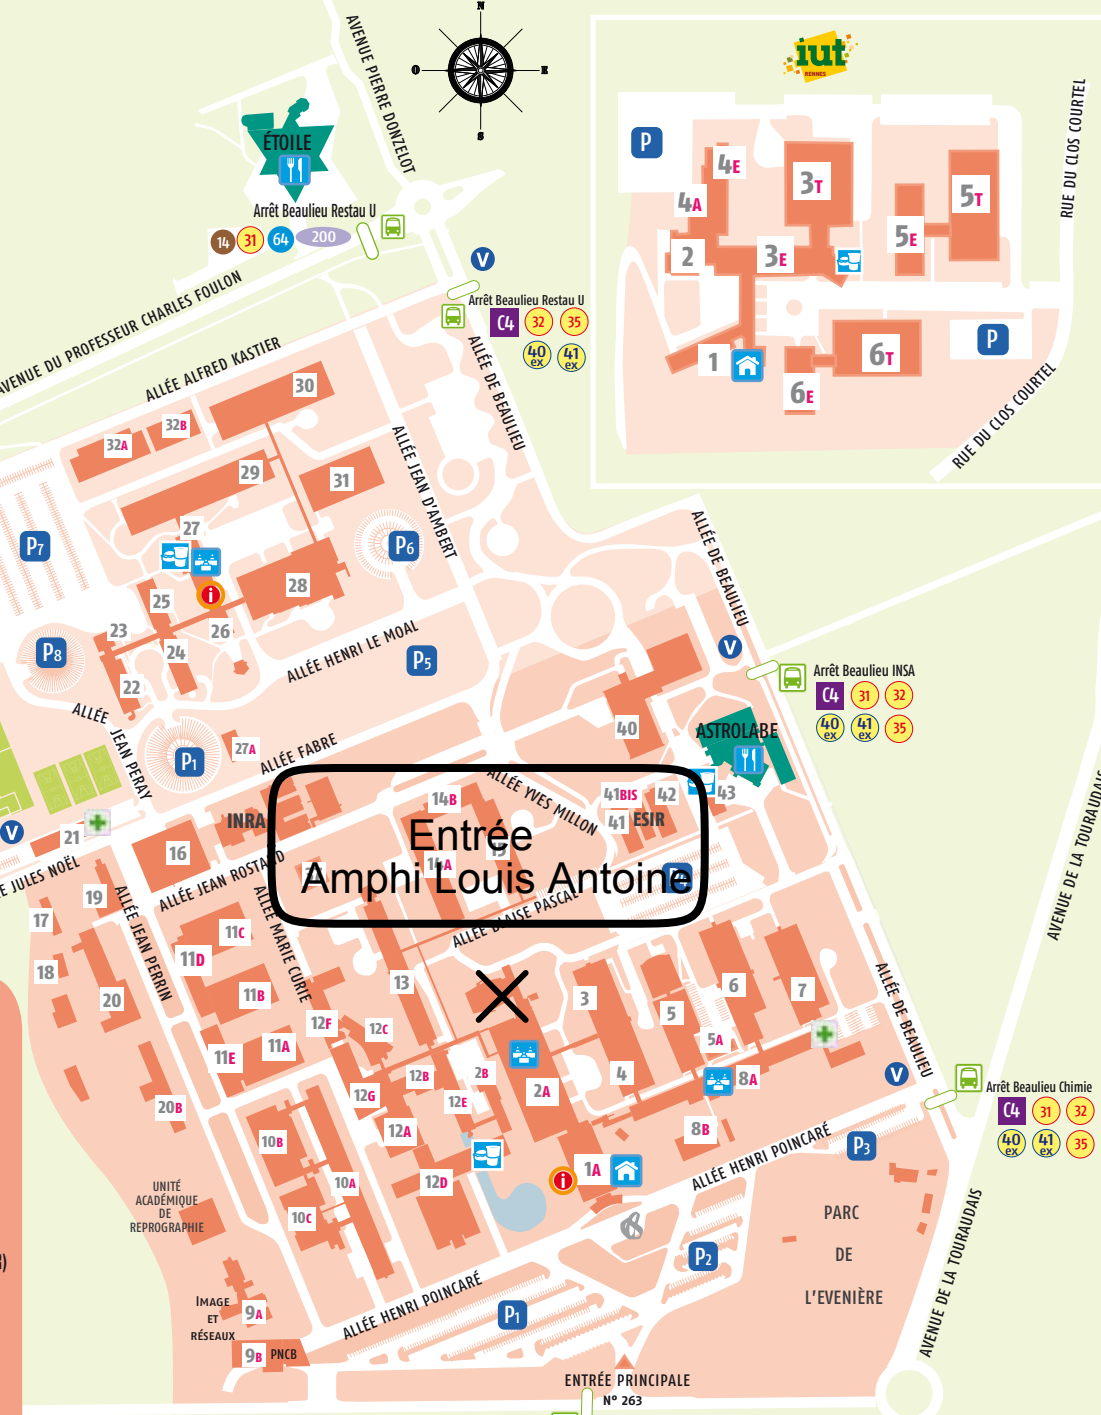

LÉGENDE DES PICTOGRAMMES

- Accueil / Sécurité
- Salle d'examen
- Restaurant Universitaire
- Cafétéria
- Point info étudiants
- Accès handicapés
- Point santé
- Culture
- Vélostar
- Arrêt de bus
- Parking

- Institut Universitaire de Technologie (IUT)**
Rue du Clos Courteil
- 1 • Accueil, administration/scolarité
 - 2 • Service formation continue et alternance, département génie civil
 - 3E, 3T • Département génie civil, CNAM
 - 4A, 4E • Administration chimie, Département chimie
 - 5E, 5T • Département GMP
 - 6E, 6T • Département GEII
 - 8A • Départements carrières sociales et GEA
 - 8B • Bibliothèque Paul Le Bohec
• Salle Condorcet

- 15 • Géosciences Rennes, OSUR
- 16 • Pôle mécanique
- 19 • Local colis
- 20 • Direction des ressources immobilières (DRIm)
- 20B • Service qualité, sécurité, environnement (SQSE)
- 21 • SIMPPS (santé étudiant), Pôle handicap
- 22 • UFR mathématiques, LTSI
- 23 • IRMAR (mathématiques)
- 24 • Archéologie, CIRM, agence comptable
- 25 • Recherche biologie environnement
- 26 • SCELVA (langues vivantes)
- 27A • Salles d'enseignement
- 27 • Appareurs zone Nord, Pôle pédagogique licences, salle d'examen Nord
• Point info étudiant
- 28 • Amphis F, G, H, I, J, K (Victor Bach)
- 29 • TP biologie
- 30 • TP physique
- 31 • TP chimie
- 32A • TP biochimie, salles d'enseignement
- 32B • UFR philosophie, Amphi 12
- 34 • Permanence Weekend sport (SUIAPS)
- 35 • SUIAPS (sport)
- 36 • Diapason, SAVE (vie étudiante)
- 37 • Serres botaniques
- 40 • Bibliothèque sciences et philosophie
• Salles informatiques libre service
• TP informatique
- 41
- 41Bis • ESIR (école d'ingénieurs), amphis MNL
- 42
- 43 • Locaux associations d'étudiants