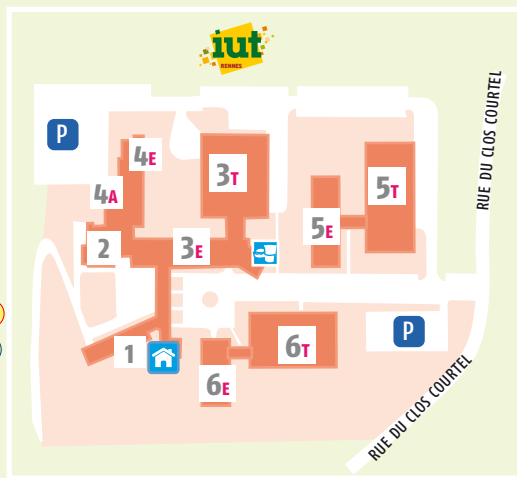

LÉGENDE DES PICTOGRAMMES

- Accueil / Sécurité
- Salle d'examen
- Restaurant Universitaire
- Cafétéria
- Point info étudiants
- Accès handicapés
- Point santé
- Culture
- Vélostar
- Arrêt de bus
- Parking

- Institut Universitaire de Technologie (IUT)**
Rue du Clos Courteil
- 1 • Accueil, administration/scolarité
 - 2 • Service formation continue et alternance, département génie civil
 - 3E, 3T • Département génie civil, CNAM
 - 4A, 4E • Administration chimie, Département chimie
 - 5E, 5T • Département GMP
 - 6E, 6T • Département GEII
 - 8A • Départements carrières sociales et GEA
 - 8B • Bibliothèque Paul Le Bohec
• Salle Condorcet

- 1A • Accueil /Standard
• Administration, scolarité sciences
• UFR SPM
- 2A • Appareurs zone Sud
• Amphis A, B, C, D, E, Louis-Antoine
• Hall des examens
- 2B • TP informatique
- 3 • TP zoologie
- 4 • TP botanique
• Collections et musée de zoologie
- 5 • TP géologie, électronique
• Collections et musée de géologie
- 6 • TP physique, électronique
- 7 • TP chimie
- 8A • IUT Carrières sociales, GEA
• Salle d'examen
• SMUT, action sociale
- 8B • Bibliothèque Paul Le Bohec,
• Salle Condorcet
- 9A • Pôle images et réseaux
• Salle immersive INRIA
• Salle visioconférence UEB
- 9B • Pôle numérique du campus de Beaulieu (PNCB)
- 10 ABC • Institut des Sciences Chimiques de Rennes (ISCR)
- 10B • Recherche mécanique,
• Amphi Daniel Grandjean
- 11 ABCE • Institut de Physique de Rennes (IPR)
- 11A • CRMPO
- 11 BCD • IETR (électronique)
- 12F • Accueil IRISA INRIA
- 12 ABCFG • IRISA, INRIA (informatique),
• Amphi G (INRIA)
- 12D • ISTIC (UFR), amphi P, DSI,
- 13 • UFR SVE, IGDR
- 14A, B • ECOBIO, OSUR, Géosciences